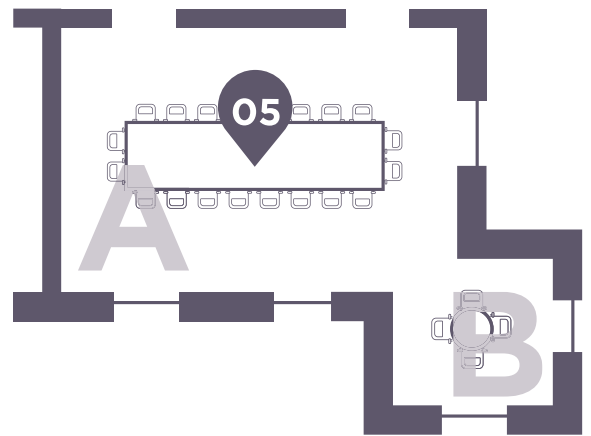

Características equipamiento audiovisual Audiovisual equipment features

Video Wall -94" (4 pantallas 47" Full HD Philips, borde ultra delgado) Video Wall - 94" (4 47" Full HD Philips Screens, ultra thin edge)
Conexión HDMI Wireless PC - Video Wall HDMI Wireless PC - Video Wall Connection
Audio LG / LG Audio
Wifi

Otros equipamientos disponibles / Other equipment available

Pizarras Blancas / Whiteboards	Calefacción / Heating
Papelógrafos / Flipcharts	Aire acondicionado / Air conditioner
Coffee Corner