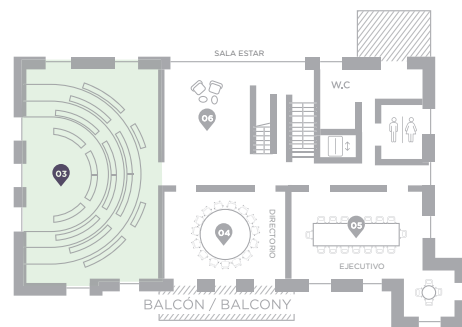

Inspirado en las mejores universidades del mundo, el Auditorio de Las Majadas de Pirque cumple con los más altos estándares tecnológicos y de diseño para la celebración de conversaciones, ponencias, y seminarios sin perder nunca una magnífica vista al parque ni la horizontalidad en las interacciones.

Inspired by the best universities in the world, the Auditorium of Las Majadas de Pirque meets the highest standards, in terms of technology and design for holding conversations, presentations, and seminars without ever losing a magnificent view to the park nor the horizontality in the interactions.

Planta Segundo Piso / Second Floor

m²	150
capacidad <i>capacity</i>	52 personas <i>/ people</i>
medidas <i>measurements</i>	14,1 x 8,6

Características equipamiento audiovisual
Audiovisual equipment features

Proyector NEC Full HD, 6000 Ansi Lúmenes Modelo NP-PA622U <i>NEC Full HD Projector, 6000 ANSI Lumens NP-PA622U Model</i>
Telón Eléctrico 3.05 mts ancho x 2,3 alto <i>Projector Screen 3.05 mts wide x 2.3 mts tall</i>
Conexión HDMI / VGA Wireless <i>HDMI / VGA Wireless Connection</i>
Presentador Slides wireless por USB <i>Wireless Slide Presenter through USB</i>
Audio JBL con 4 parlantes de cielo <i>JBL Audio with 4 sky speakers</i>
2 Micrófonos de mano Samson cl6 y 2 Head set Samson HS5 <i>2 Samson CL6 handheld microphones and 2 Samson HS5 headset</i>
Mezclador de audio 6 canales <i>6-channel audio-mixer</i>
Wifi