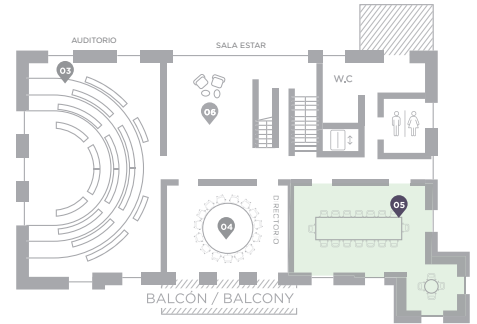

Encino

05

Este espacio flexible está diseñado para celebrar conversaciones en grupos pequeños. Está conectado con rincón privado emplazado en la torre del Palacio de Las Majadas con una inmejorable e inspiradora vista al parque.

This flexible space is designed to celebrate small group conversations. It is connected with a private corner located in the tower of the Palace of Las Majadas with an unbeatable and inspiring view of the park.

Planta Segundo Piso / Second Floor

m²	80
capacidad / capacity	según / according formato / to layout
auditorio / auditorium	36 personas / people
escuela / school	16 personas / people
circulo / circle	25 personas / people
lounge	20 personas / people
U / U-Shape	18 personas / people
medidas A / measurements A	8,6 x 6
medidas B / measurements B	3,8 x 3,8