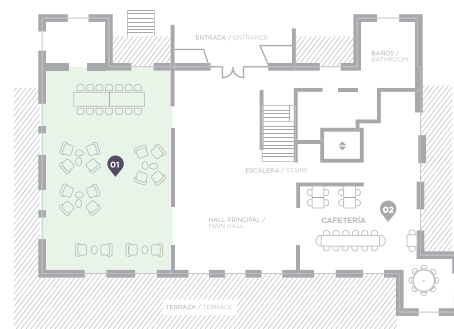

## Magnolia 01

Emplazado en el primer nivel del palacio, este luminoso y cómodo espacio posee conexión directa a la terraza principal que da directamente al parque. De amplios ventanales, cuenta con un equipamiento audiovisual especialmente pensado para exponer sin oscurecer el lugar, entregando una experiencia única de inmersión en el entorno natural. Las posibilidades de layout son diversas y permiten acoger desde conferencias hasta dinámicas grupales.

First Floor

<b>m<sup>2</sup></b>	150
<b>capacidad / capacity</b>	según / according formato / to layout
<b>auditorio / auditorium</b>	100 personas / people
<b>escuela / school</b>	60 personas / people
<b>circulo / circle</b>	50 personas / people
<b>lounge</b>	30 personas / people
<b>U / U-Shape</b>	40 personas / people
<b>mesas redondas / round tables</b>	70 personas / people
<b>medidas / measurements</b>	14 x 8,4