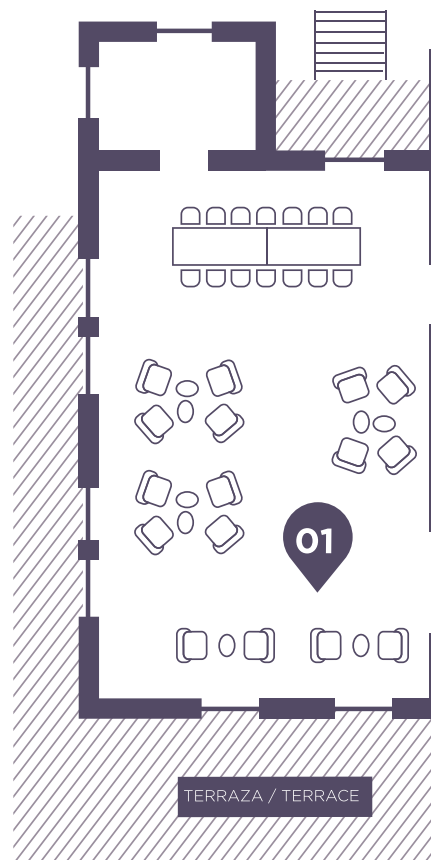

Magnolia 01

Emplazado en el primer nivel del palacio, este luminoso y cómodo espacio posee conexión directa a la terraza principal que da directamente al parque. De amplios ventanales, cuenta con un equipamiento audiovisual especialmente pensado para exponer sin oscurecer el lugar, entregando una experiencia única de inmersión en el entorno natural. Las posibilidades de layout son diversas y permiten acoger desde conferencias hasta dinámicas grupales.

Located on the first level of the palace, this bright and comfortable space has direct connection to the main terrace that looks directly to the park. With large windows, it has an audiovisual equipment specially designed to expose without obscuring the place, delivering a unique experience of immersion in the natural environment. The possibilities of layout are diverse and allow hosting from conferences to group dynamics.

m²	150
capacidad / capacity	según / according formato / to layout
auditorio / auditorium	100 personas / people
escuela / school	60 personas / people
circulo / circle	50 personas / people
lounge	30 personas / people
U / U-Shape	40 personas / people
mesas redondas / round tables	70 personas / people
medidas / measurements	14 x 8,4

Características equipamiento audiovisual Audiovisual equipment features